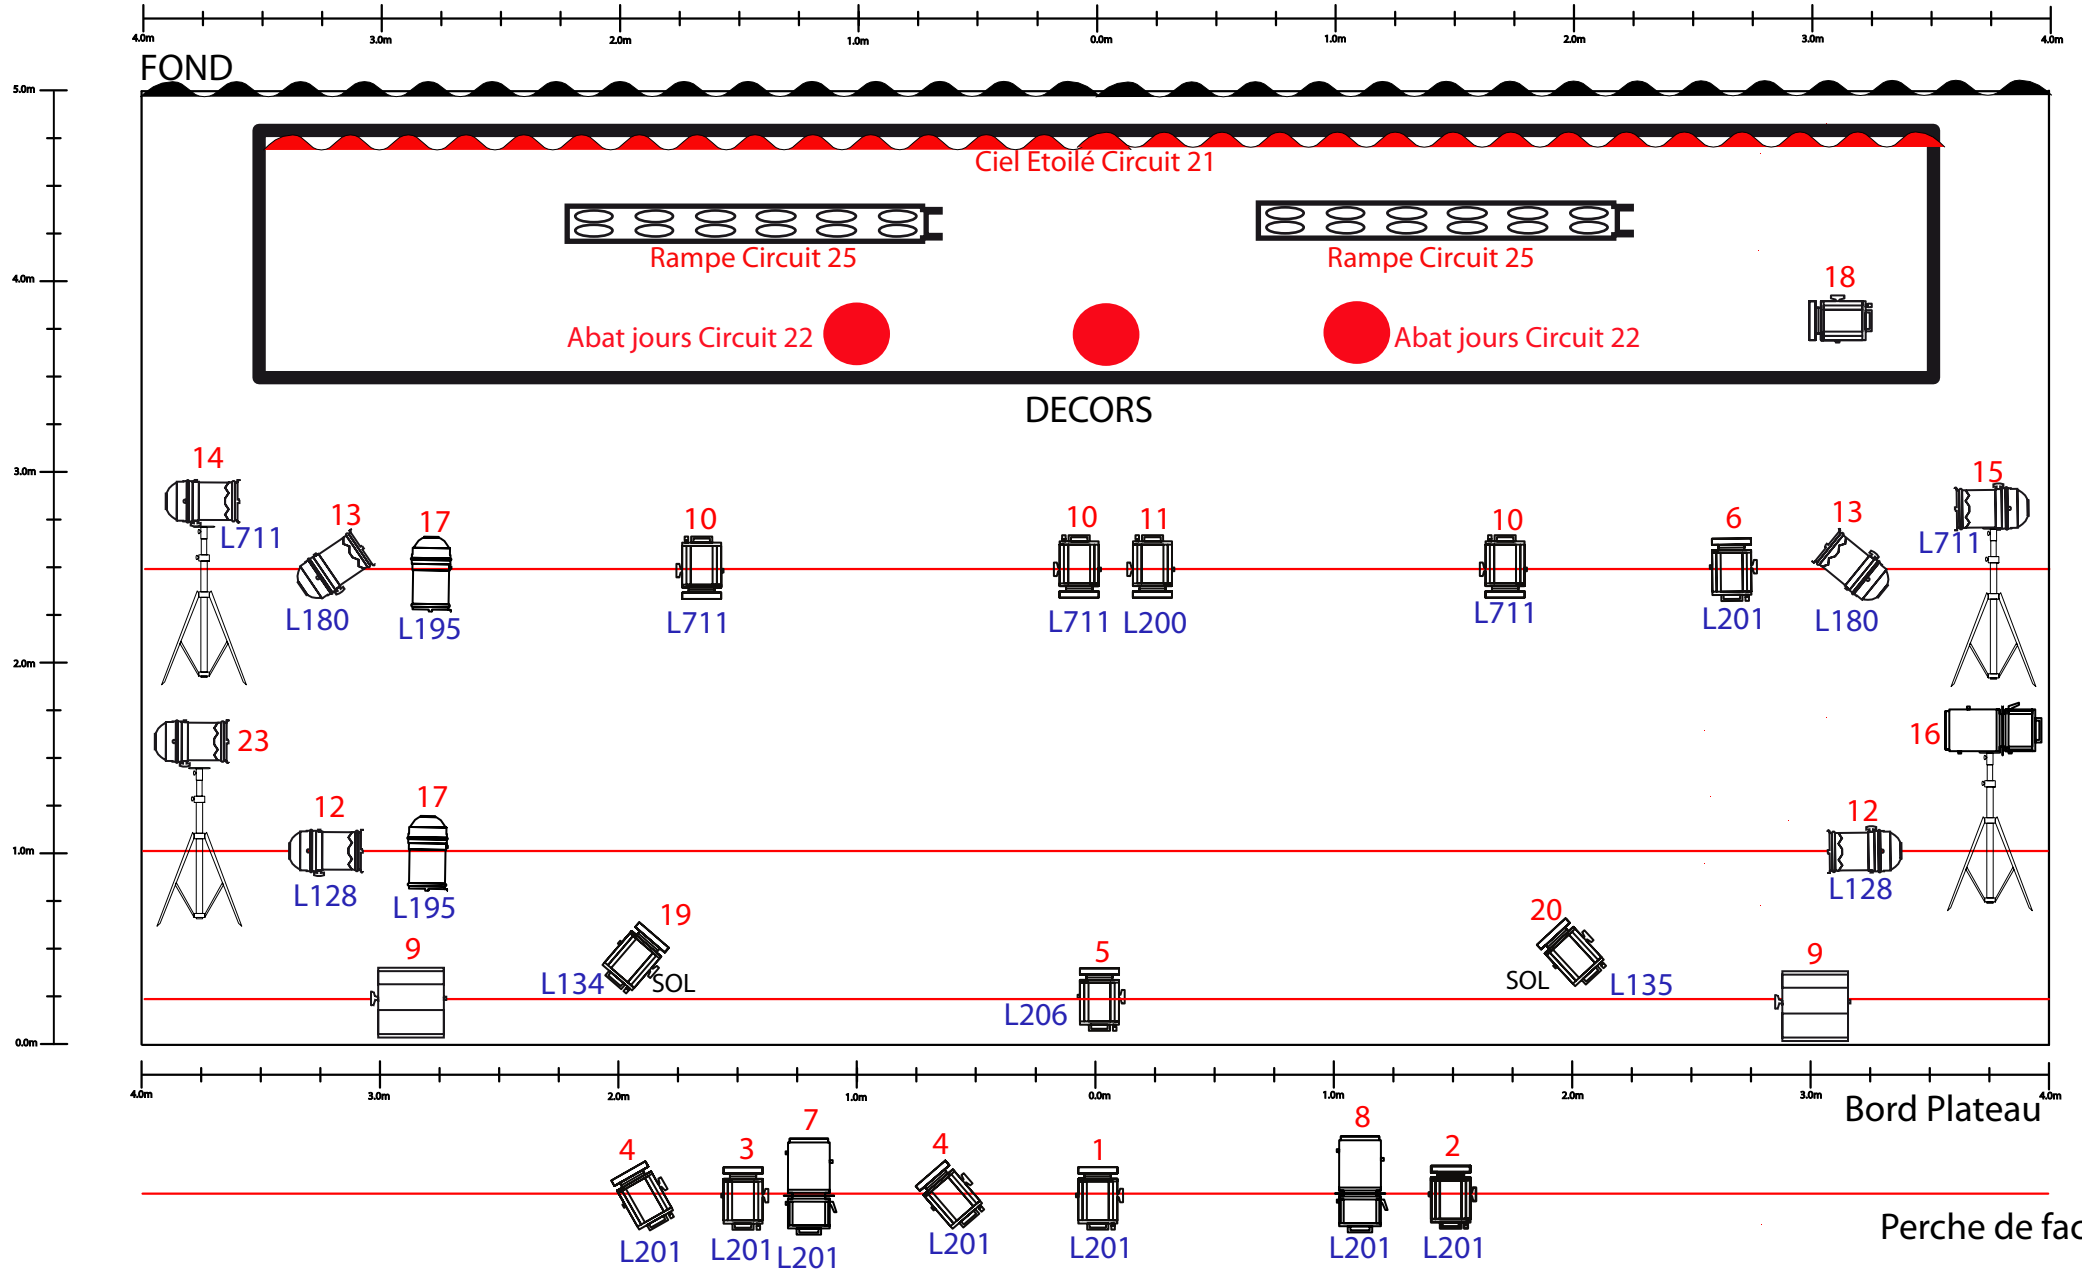

Plan de feu Sous la robe

Legende

-  14 PC 1KW
-  3 Découpes 613
-  7 Par CP62
-  2 Pars CP61
-  2 Horizontales

Contact

Borrego Juan José
 +32 479 74 23 64
 jj.borrego@hotmail.com