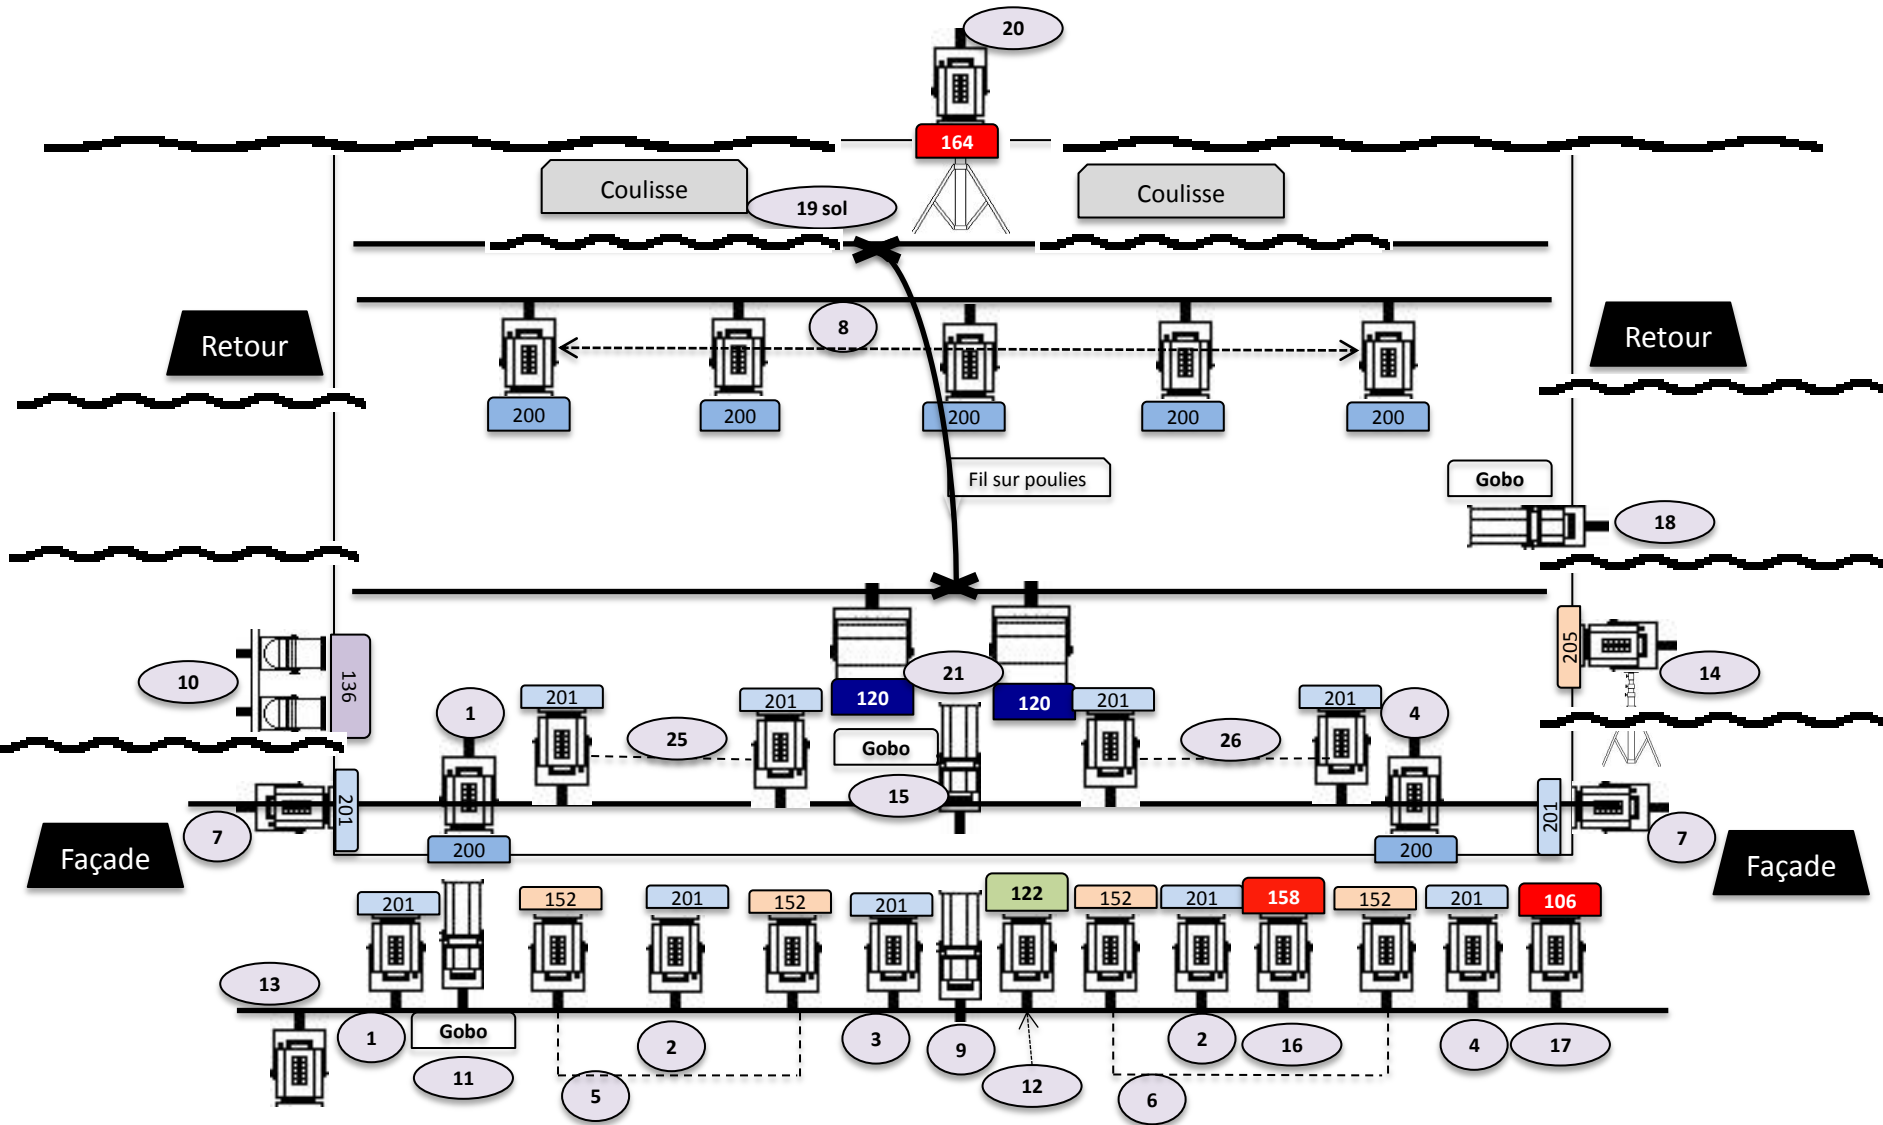

Les lois fondamentales...

Les lois de la stupidité humaine

Légende

28 PC 1000w

3 Découpes 614

- 1 Découpe 613 (3 portes gobo et un jeu de couteaux)

2 PAR 64 cp 62

2 cycloïdes

- Espace scénique: ouverture – 8m
- profondeur – 6m
- Pendrillonage à l'italienne
- Un espace coulisses pour changement de costume (ouverture d'un mètre au centre) en fond de scène

Son

- Amplification adaptée à la salle
- Une table de mixage avec envoi en façade et deux retours fond scène (cour et jardin)
- Les sons sont envoyés via un ordinateur