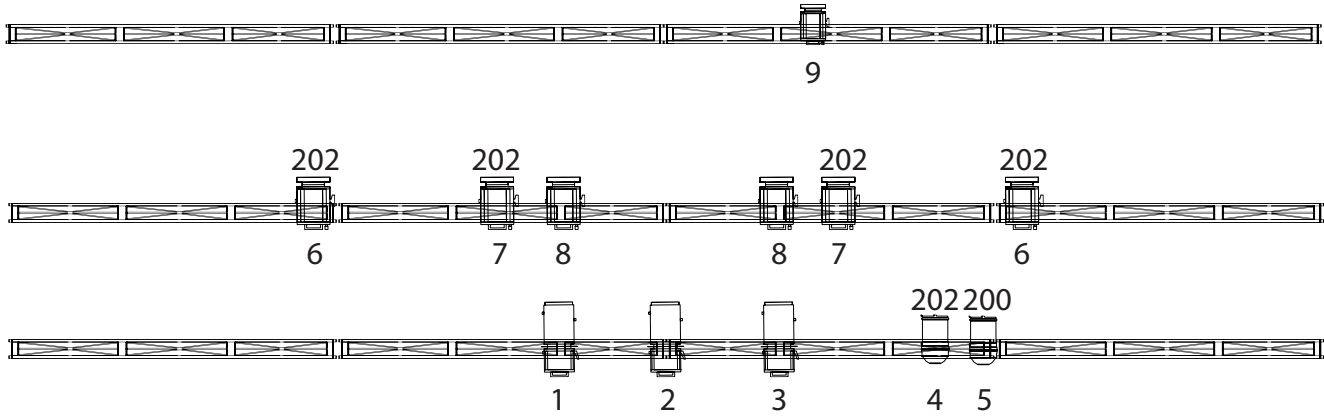

Plan de feu Aura Popularis

-  ACP 1Kw
-  découpe 1Kw
-  PC 1Kw
-  PC 500w
-  PAR 64 1Kw CP/62
- 

contact: Thomas Vanneste
 Vanneste.thomas@gmail.com
 0476/29.05.66