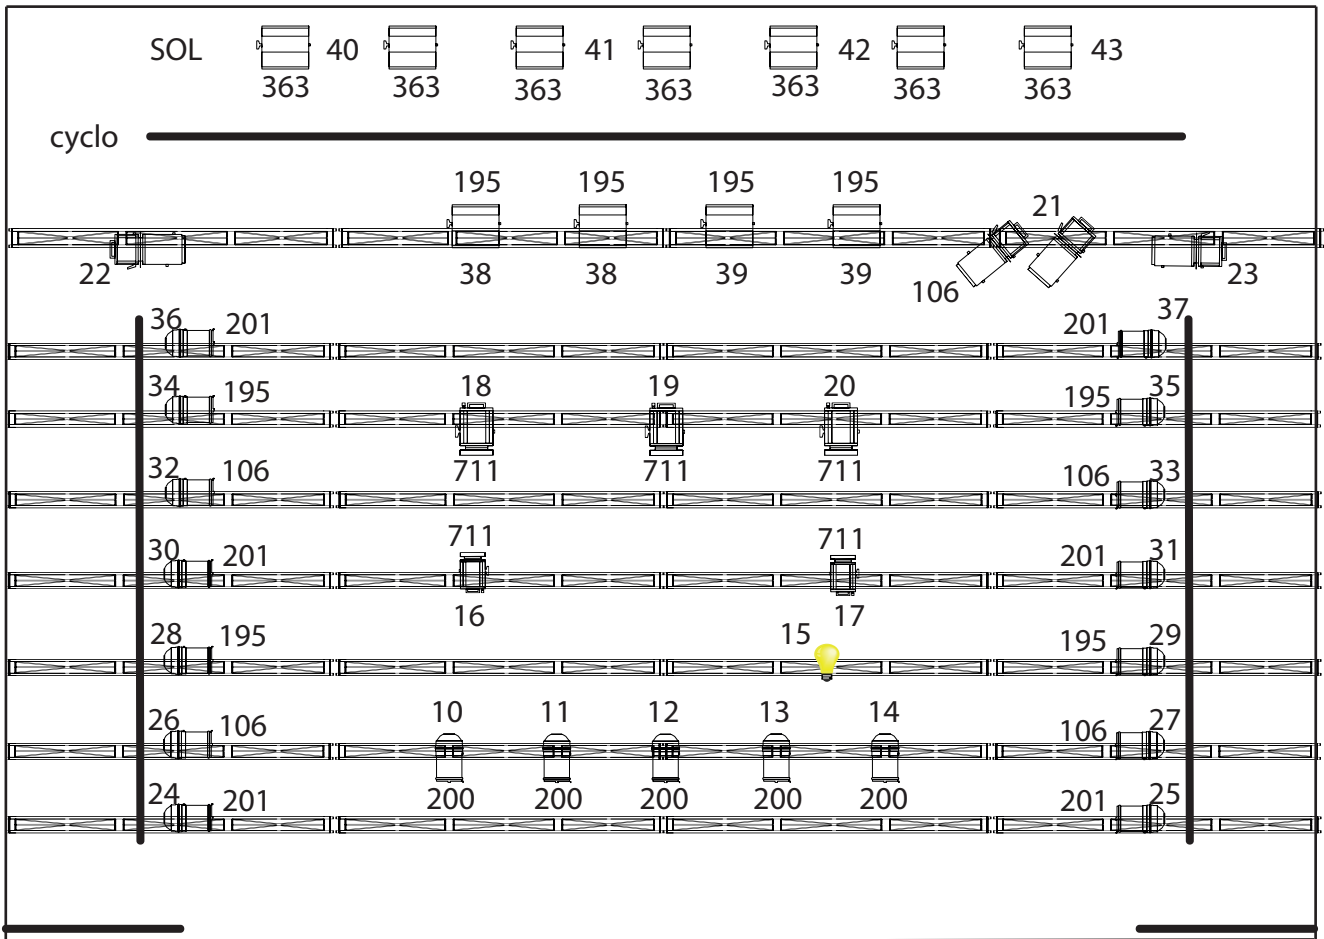

Plan de feu Aura Popularis

-  ACP 1Kw
-  découpe 1Kw
-  PC 1Kw
-  PC 500w
-  PAR 64 1Kw CP/62
- 

contact: Thomas Vanneste
 Vanneste.thomas@gmail.com
 0476/29.05.66